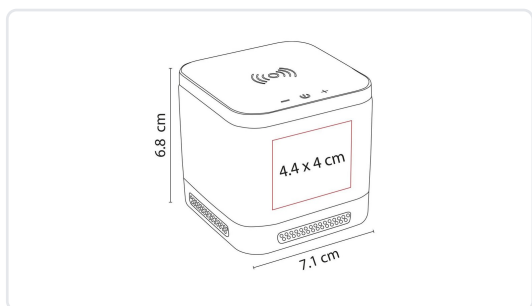

## BOCINA RIOJA

Modelo: Z 1190

### ESPECIFICACIONES TÉCNICAS

Material	Bambú / Plástico
Medida del producto	7.1 x 6.8 cm
Área de impresión	4.4 x 4 cm
Técnica de impresión	Serigrafía / Tampografía
Piezas por caja	50
Peso bruto	13.69 kg
Dimensiones de la caja	43 x 43 x 22.5 cm
Caja individual	Sí
Bolsa individual	No

### DESCRIPCIÓN

Bocina bluetooth con batería recargable. Reproducción de música de 2 hrs aproximadamente. Controles integrados de llamadas, volumen y reproducción de audio. Rango de conexión de 10 metros. La base al estar conectada, funciona como cargador inalámbrico de smartphone. Incluye cable cargador USB.